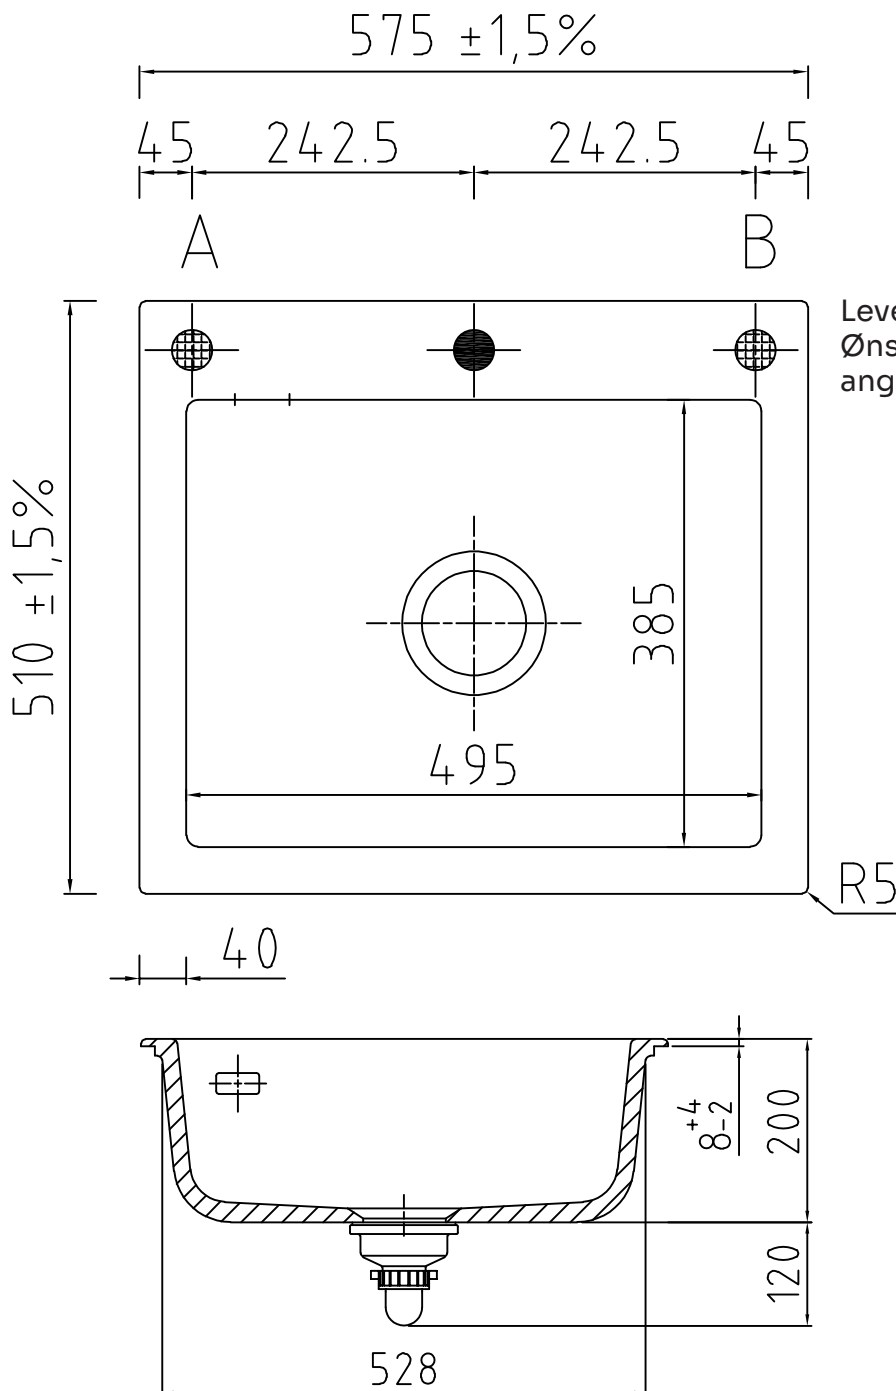

# Mera 57 keramik køkkenvask

Varenr.:  
11057MS

VVS-nr.:  
682491146

Materiale: Keramik  
Farve: Mat sort  
Overflade: Glaseret, mat  
Monteringsmulighed: Nedfældning  
Skabsbredde: 600 mm  
Hanehul: Ja  
Overløb: Ja  
Bundventil medfølger: Ja i krom

# LAVABO®

Leveres med Ø35 mm hanehul.  
Ønskes yderlige huller (Pos A og B)  
angives dette ved bestilling.